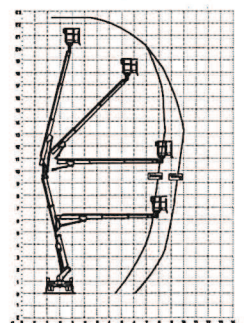

De 20 à 25 mètres d'hauteur de travail

(catégorie 1b)

PNT 205 SR

- Hauteur de travail : 20,10 m
- Hauteur plancher : 18,10 m
- Rotation de la tourelle : 370°
- Charge utile : 200 kg (2 personnes)
- Déport : 9,20 m

PNT 210J

- Hauteur de travail : 20,60 m
- Hauteur plancher : 18,60 m
- Rotation de la tourelle : 370°
- Charge utile : 200 kg (2 personnes)
- Déport : 9,75 m
- Jib : -18° / +80°

PT 225

- Hauteur de travail : 22,50 m
- Hauteur plancher : 20,50 m
- Rotation de la tourelle : 400°
- Charge utile : 200 kg (2 personnes)
- Déport : max 13,50 m (100kg 1 personne)

MX 225

- Hauteur de travail : 22,50 m
- Hauteur plancher : 20,50 m
- Rotation de la tourelle : 400°
- Charge utile : 200 kg (2 personnes)
- Déport : 10,00 m

MX 250

- Hauteur de travail : 25,30 m
- Hauteur plancher : 22,30 m
- Rotation de la tourelle : 400°
- Charge utile : 200 kg (2 personnes)
- Déport : max. 12,20 m (80 kg 1 personnes)