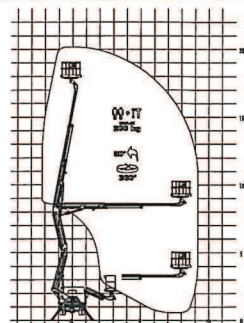

De 20 à 25 mètres d'hauteur de travail

(catégorie 1b)

PNT 205 SR

- Hauteur de travail : 20,10 m
- Hauteur plancher : 18,10 m
- Rotation de la tourelle : 370°
- Charge utile : 200 kg (2 personnes)
- Déport : 9,20 m

PNT 210J

- Hauteur de travail : 20,60 m
- Hauteur plancher : 18,60 m
- Rotation de la tourelle : 370°
- Charge utile : 200 kg (2 personnes)
- Déport : 9,75 m
- Jib : -18° / +80°

PT 225

- Hauteur de travail : 22,50 m
- Hauteur plancher : 20,50 m
- Rotation de la tourelle : 400°
- Charge utile : 200 kg (2 personnes)
- Déport : max 13,50 m (100kg 1 personne)

MX 225

- Hauteur de travail : 22,50 m
- Hauteur plancher : 20,50 m
- Rotation de la tourelle : 400°
- Charge utile : 200 kg (2 personnes)
- Déport : 10,00 m

MX 250

- Hauteur de travail : 25,30 m
- Hauteur plancher : 22,30 m
- Rotation de la tourelle : 400°
- Charge utile : 200 kg (2 personnes)
- Déport : max. 12,20 m (80 kg 1 personnes)