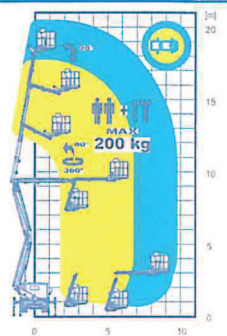

De 20 à 25 mètres d'hauteur de travail

(catégorie 1b)

PNT 205 SR

- Hauteur de travail : 20,10 m
- Hauteur plancher : 18,10 m
- Rotation de la tourelle : 370°
- Charge utile : 200 kg (2 personnes)
- Déport : 9,20 m

PNT 210J

- Hauteur de travail : 20,60 m
- Hauteur plancher : 18,60 m
- Rotation de la tourelle : 370°
- Charge utile : 200 kg (2 personnes)
- Déport : 9,75 m
- Jib : -18° / +80°

PT 225

- Hauteur de travail : 22,50 m
- Hauteur plancher : 20,50 m
- Rotation de la tourelle : 400°
- Charge utile : 200 kg (2 personnes)
- Déport : max 13,50 m (100kg 1 personne)

MX 225

- Hauteur de travail : 22,50 m
- Hauteur plancher : 20,50 m
- Rotation de la tourelle : 400°
- Charge utile : 200 kg (2 personnes)
- Déport : 10,00 m

MX 250

- Hauteur de travail : 25,30 m
- Hauteur plancher : 22,30 m
- Rotation de la tourelle : 400°
- Charge utile : 200 kg (2 personnes)
- Déport : max. 12,20 m (80 kg 1 personnes)