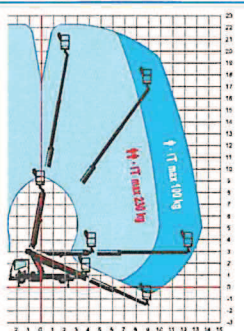

De 20 à 25 mètres d'hauteur de travail

(catégorie 1b)

PNT 205 SR

- Hauteur de travail : 20,10 m
- Hauteur plancher : 18,10 m
- Rotation de la tourelle : 370°
- Charge utile : 200 kg (2 personnes)
- Déport : 9,20 m

PNT 210J

- Hauteur de travail : 20,60 m
- Hauteur plancher : 18,60 m
- Rotation de la tourelle : 370°
- Charge utile : 200 kg (2 personnes)
- Déport : 9,75 m
- Jib : -18° / +80°

PT 225

- Hauteur de travail : 22,50 m
- Hauteur plancher : 20,50 m
- Rotation de la tourelle : 400°
- Charge utile : 200 kg (2 personnes)
- Déport : max 13,50 m (100kg 1 personne)

MX 225

- Hauteur de travail : 22,50 m
- Hauteur plancher : 20,50 m
- Rotation de la tourelle : 400°
- Charge utile : 200 kg (2 personnes)
- Déport : 10,00 m

MX 250

- Hauteur de travail : 25,30 m
- Hauteur plancher : 22,30 m
- Rotation de la tourelle : 400°
- Charge utile : 200 kg (2 personnes)
- Déport : max. 12,20 m (80 kg 1 personnes)