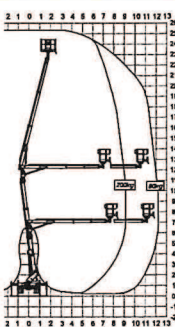

De 20 à 25 mètres d'hauteur de travail

(catégorie 1b)

PNT 205 SR

- Hauteur de travail : 20,10 m
- Hauteur plancher : 18,10 m
- Rotation de la tourelle : 370°
- Charge utile : 200 kg (2 personnes)
- Déport : 9,20 m

PNT 210J

- Hauteur de travail : 20,60 m
- Hauteur plancher : 18,60 m
- Rotation de la tourelle : 370°
- Charge utile : 200 kg (2 personnes)
- Déport : 9,75 m
- Jib : -18° / +80°

PT 225

- Hauteur de travail : 22,50 m
- Hauteur plancher : 20,50 m
- Rotation de la tourelle : 400°
- Charge utile : 200 kg (2 personnes)
- Déport : max 13,50 m (100kg 1 personne)

MX 225

- Hauteur de travail : 22,50 m
- Hauteur plancher : 20,50 m
- Rotation de la tourelle : 400°
- Charge utile : 200 kg (2 personnes)
- Déport : 10,00 m

MX 250

- Hauteur de travail : 25,30 m
- Hauteur plancher : 22,30 m
- Rotation de la tourelle : 400°
- Charge utile : 200 kg (2 personnes)
- Déport : max. 12,20 m (80 kg 1 personnes)