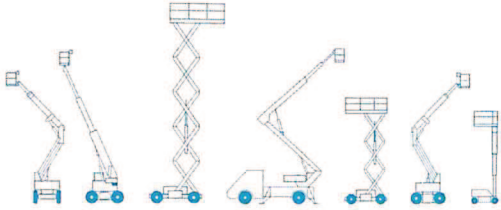

Vente
Conseils
Location
Service
Tél. 0844 807 807
Fax 0844 807 808

Type d'engin

na90za

Hauteur max. de travail m:	11.28
Hauteur max. de la plate-forme m:	9.28
Dimensions de la plate-forme m:	3.15 x 2.05
Longuer totale m:	3.77
Largeur totale m:	2.25
Hauteur de passage m:	2.88
Charge utile kg:	600
Poids kg:	7'290
Fonctionnement:	diesel
Rotation du panier:	oui
Rotation de la tourelle:	endlos
Traction:	Chenilles

UP SA, Genève Chemin du Pré-Fleuri 25a 1228 Plan-Les-Ouates Tél. : 022 706 19 19 Fax : 022 706 19 10	UP SA, Lausanne Route d'Yverdon 14 1026 Echandens Tél. : 021 701 27 27 Fax : 021 701 27 28	UP SA, Bulle Z.A. Le Maupas 1628 Vuadens Tél. : 026 919 37 37 Fax : 026 919 37 38	UP SA, Sion Route de Prêjeux 1950 Sion Tél. : 027 203 83 83 Fax : 027 203 83 84	UP SA, Yverdon Ch. du Pré-Neuf 4 1400 Yverdon Tél. : 024 426 22 22 Fax : 024 426 22 23	UP AG Moosbachstr. 48 8910 Affoltern a. A. Tél. : 044 763 40 60 Fax : 044 763 40 70	UP AG, Bern Rubigenstrasse 99 3076 Worb Tél. : 031 838 08 50 Fax : 031 838 08 51	UP BS, AG Stierenmattweg 1 4450 Sissach Tél. : 061 975 77 77 Fax : 061 975 77 71