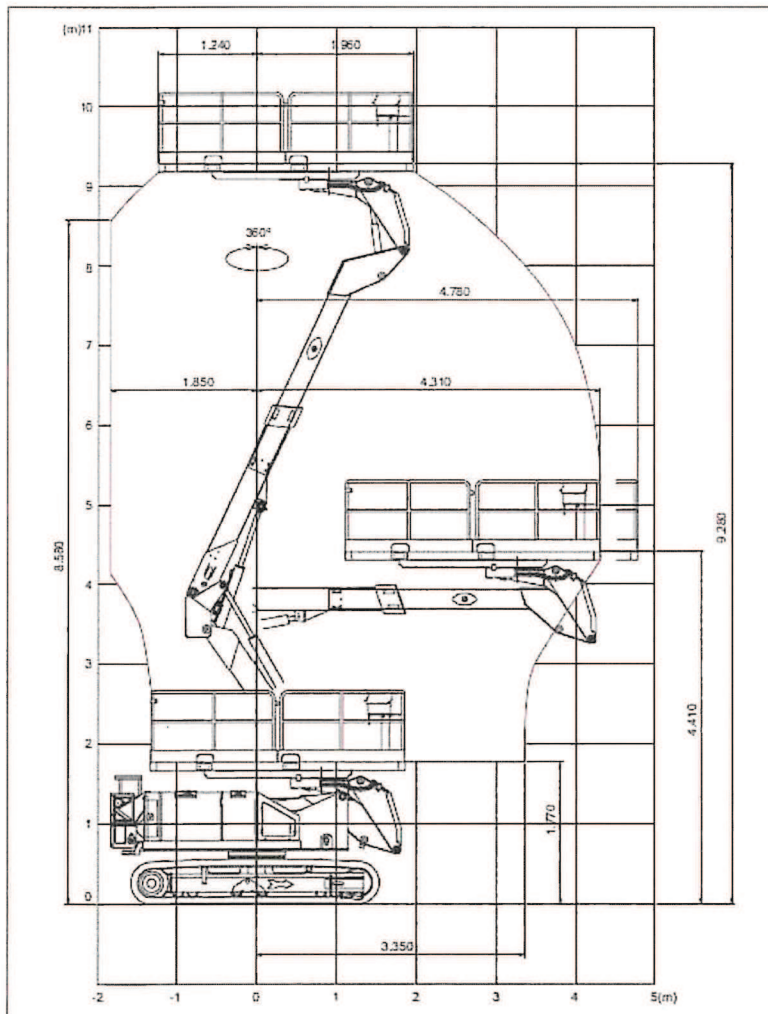

Type d'engin

na90za

Hauteur max. de travail m:	11.28
Hauteur max. de la plate-forme m:	9.28
Dimensions de la plate-forme m:	3.15 x 2.05
Longuer totale m:	3.77
Largeur totale m:	2.25
Hauteur de passage m:	2.88
Charge utile kg:	600
Poids kg:	7'290
Fonctionnement:	diesel
Rotation du panier:	oui
Rotation de la tourelle:	endlos
Traction:	Chenilles